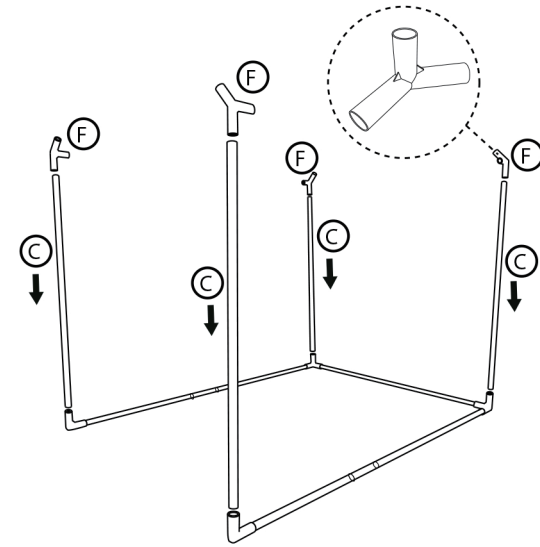

TIP

조립전 부품의 이상유무를 반드시 확인해주세요.

<p>A x1</p>	<p>B x14</p> <p>60cm/23.62inches</p>	<p>C x5</p> <p>90cm/35.43inches</p>	<p>D x 5</p> <p>14.5cm/5.7inches</p>
<p>E x4</p>	<p>F x4</p>	<p>G x2</p>	<p>H x1</p> <p>93cm/36.61inches</p>

1

2

3

4

* 내부 프레임(지붕 제외) 조립 후 텐트 커버를 씌워주세요.

5

* 지붕 프레임은 텐트 커버를 씌운 후 안에서 조립해주세요.

6