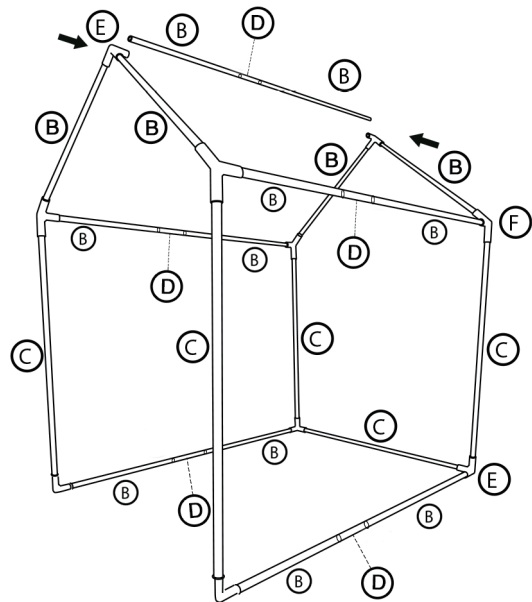

TIP

조립전 부품의 이상유무를 반드시 확인해주세요.

<p>A x1</p>	<p>B x14</p> <p>60cm/23.62inches</p>	<p>C x5</p> <p>90cm/35.43inches</p>	<p>D x 5</p> <p>14.5cm/5.7inches</p>
<p>E x4</p>	<p>F x4</p>	<p>G x2</p>	<p>H x1</p> <p>93cm/36.61inches</p>

1

2

3

4

* 내부 프레임(지붕 제외) 조립 후 텐트 커버를 씌워주세요.

5

* 지붕 프레임은 텐트 커버를 씌운 후 안에서 조립해주세요.

6