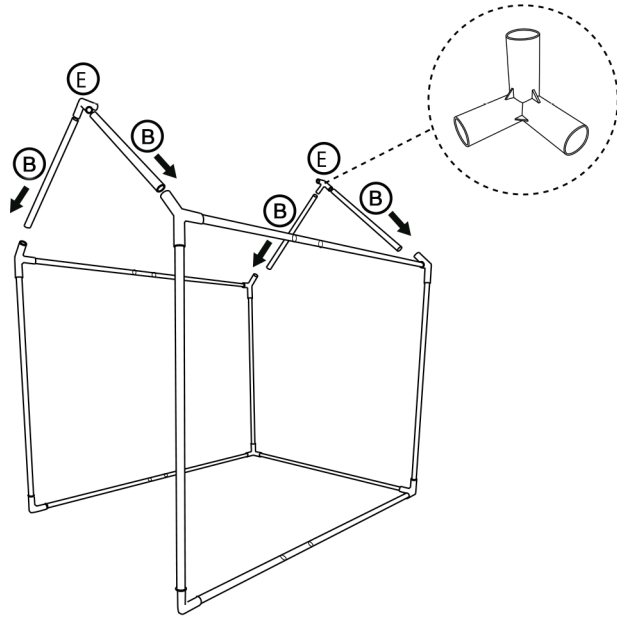

TIP

조립전 부품의 이상유무를 반드시 확인해주세요.

<p>A x1</p>	<p>B x14</p> <p>60cm/23.62inches</p>	<p>C x5</p> <p>90cm/35.43inches</p>	<p>D x 5</p> <p>14.5cm/5.7inches</p>
<p>E x4</p>	<p>F x4</p>	<p>G x2</p>	<p>H x1</p> <p>93cm/36.61inches</p>

1

2

3

4

* 내부 프레임(지붕 제외) 조립 후 텐트 커버를 씌워주세요.

5

* 지붕 프레임은 텐트 커버를 씌운 후 안에서 조립해주세요.

6