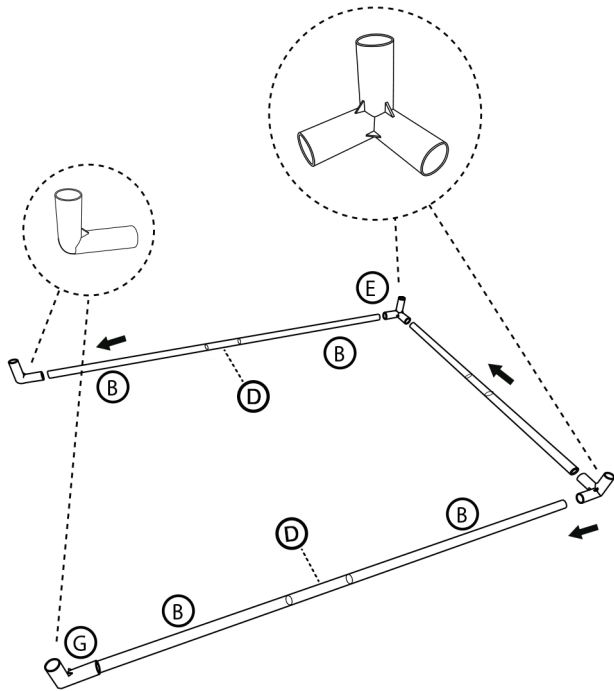

TIP

조립전 부품의 이상유무를 반드시 확인해주세요.

<p>A x1</p>	<p>B x14</p> <p>60cm/23.62inches</p>	<p>C x5</p> <p>90cm/35.43inches</p>	<p>D x 5</p> <p>14.5cm/5.7inches</p>
<p>E x4</p>	<p>F x4</p>	<p>G x2</p>	<p>H x1</p> <p>93cm/36.61inches</p>

1

2

3

4

* 내부 프레임(지붕 제외) 조립 후 텐트 커버를 씌워주세요.

5

* 지붕 프레임은 텐트 커버를 씌운 후 안에서 조립해주세요.

6