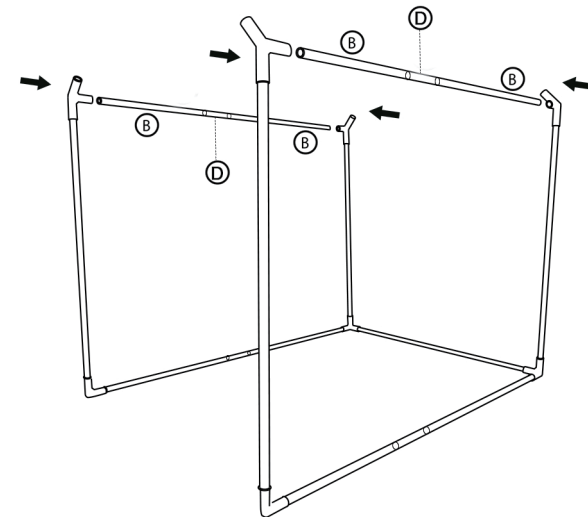

TIP

조립전 부품의 이상유무를 반드시 확인해주세요.

<p>A x1</p>	<p>B x14</p> <p>60cm/23.62inches</p>	<p>C x5</p> <p>90cm/35.43inches</p>	<p>D x 5</p> <p>14.5cm/5.7inches</p>
<p>E x4</p>	<p>F x4</p>	<p>G x2</p>	<p>H x1</p> <p>93cm/36.61inches</p>

1

2

3

4

* 내부 프레임(지붕 제외) 조립 후 텐트 커버를 씌워주세요.

5

* 지붕 프레임은 텐트 커버를 씌운 후 안에서 조립해주세요.

6