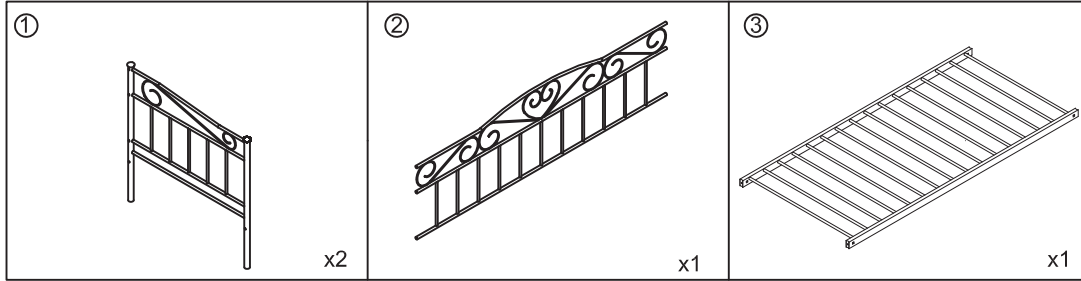

BIKART

데이베드 침대 싱글 100200 KS1029BD/1

[취급주의]

- 가구사용시 임의적으로 휴발성있는 물질을 흘렸을 경우 가구표면의 손상이 발생하오니 주의하세요.
- 무리한 힘이나 충격을 가하지 마시고 수평을 유지하여 사용하세요.
- 직사광선이나 강한열 혹은 혹한을 피하여 주세요.
- 이동시 끌지마시고 들어서 이동하여 주세요.
- 테이프나 접착용품은 제품에 훼손을 일으킬수 있으니 주의하세요.

MARKET B

TIP

조립전 부품의 이상유무를 반드시 확인해주세요

A		M8*80mm	x4
B			x4
C		M6*50mm	x6
D			x1

A		x4
B		x4