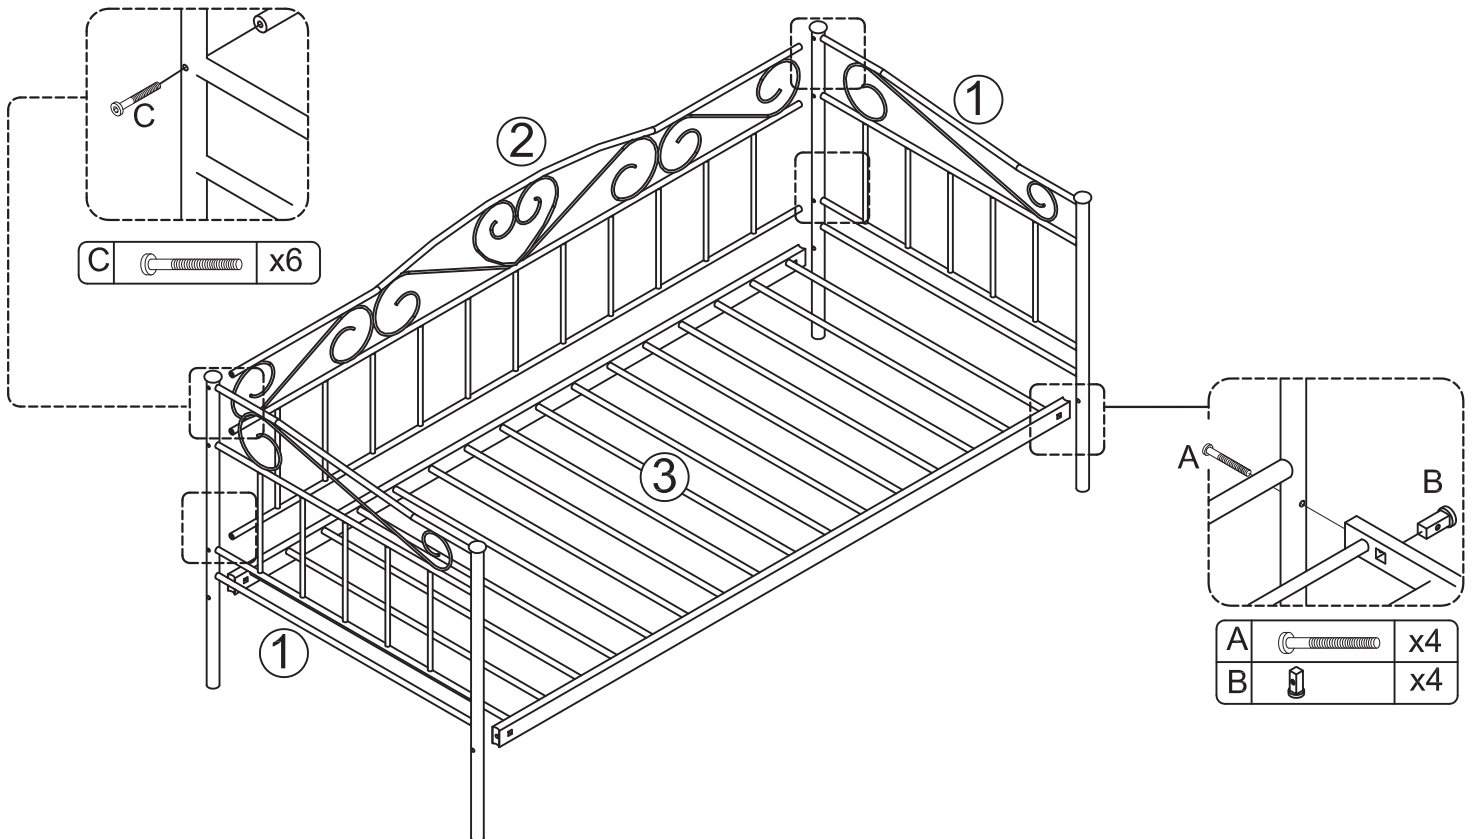

BIKART

데이베드 침대 싱글 100200 KS1029BD/1

[취급주의]

- 가구사용시 임의적으로 휴발성있는 물질을 흘렸을 경우 가구표면의 손상이 발생하오니 주의하세요.
- 무리한 힘이나 충격을 가하지 마시고 수평을 유지하여 사용하세요.
- 직사광선이나 강한열 혹은 혹한을 피하여 주세요.
- 이동시 끌지마시고 들어서 이동하여 주세요.
- 테이프나 접착용품은 제품에 훼손을 일으킬수 있으니 주의하세요.

MARKET B

TIP

조립전 부품의 이상유무를 반드시 확인해주세요

A		M8*80mm	x4
B			x4
C		M6*50mm	x6
D			x1

A		x4
B		x4