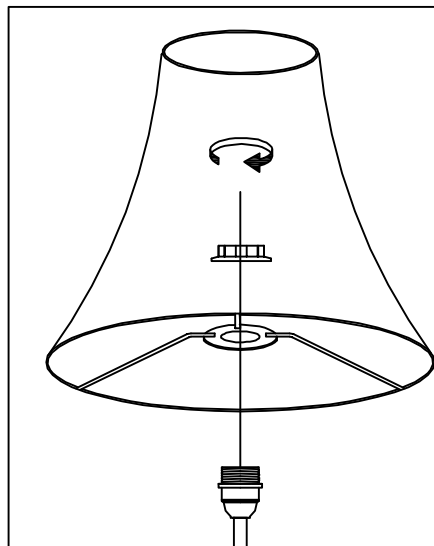

MARKET B

Article No:KS2019F
100-240V~50-60Hz
E26 MAX 20W

1

2

3

4

5