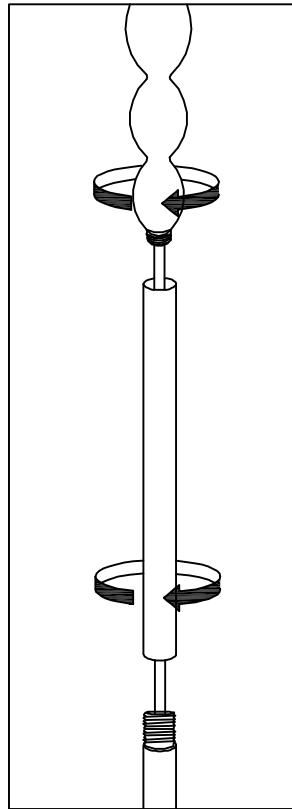

MARKET B

Article No:KS2019F
100-240V~50-60Hz
E26 MAX 20W

1

2

3

4

5