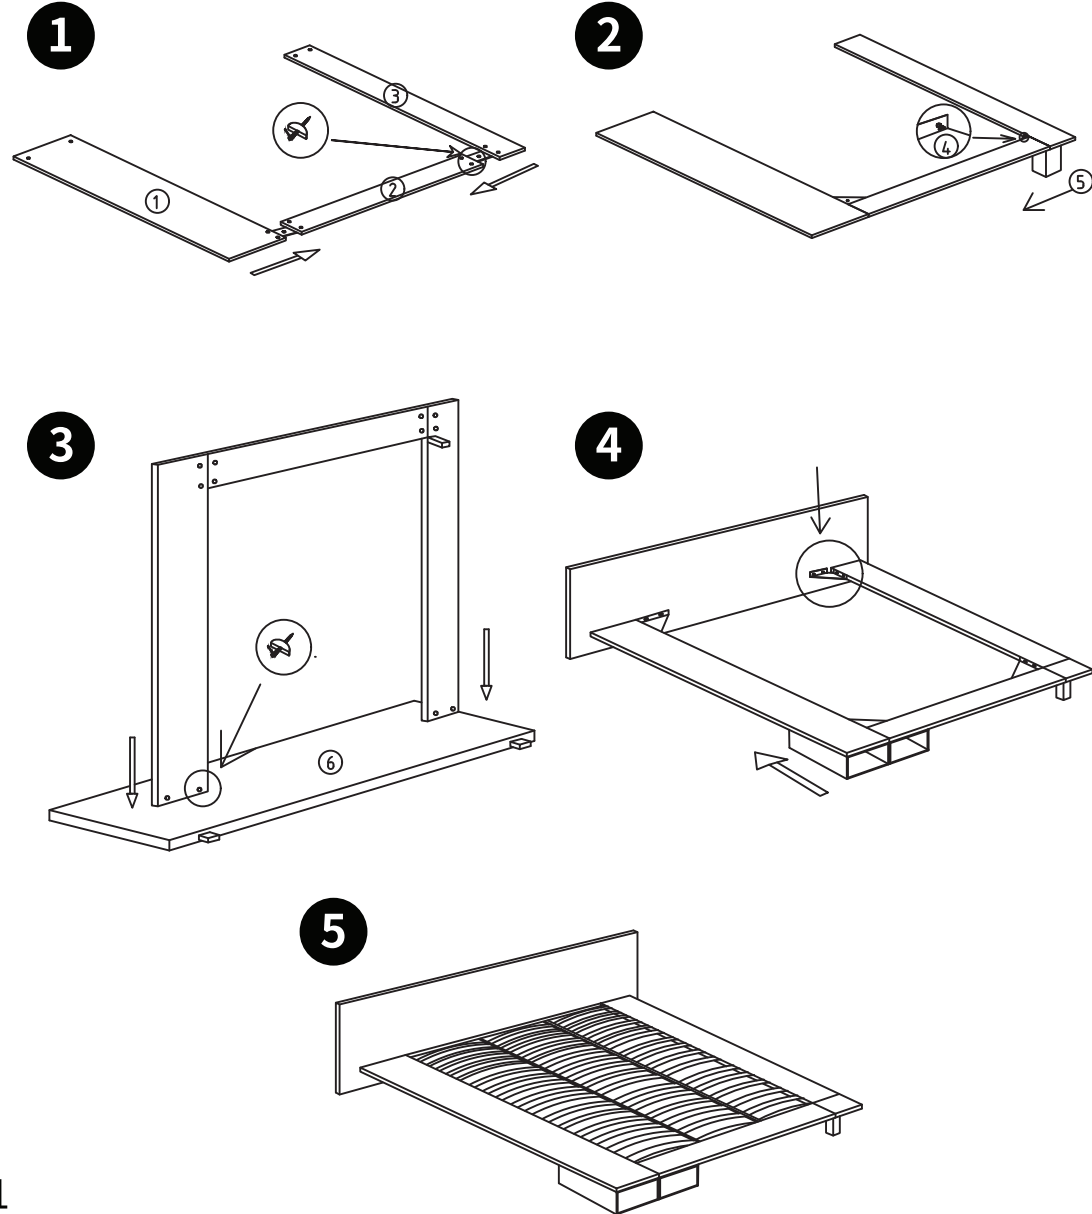

TIP

조립전 부품의 이상유무를 반드시 확인해주세요.

문의사항은 www.marketb.kr
문의게시판을 이용해주세요