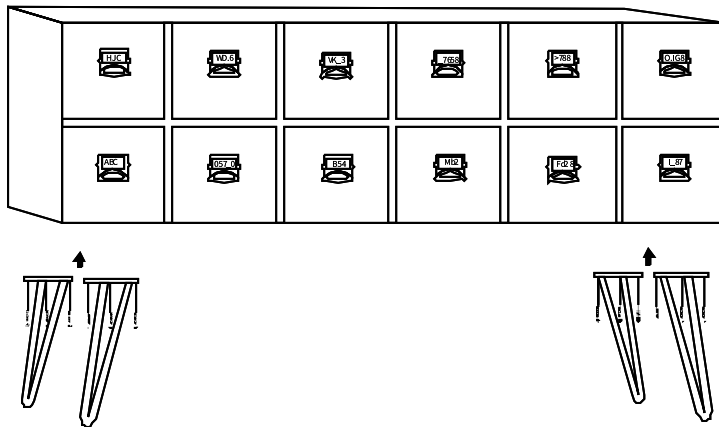

MARKET B

NESIA 원목콘솔수납장 IVNJ-36 소나무

4 Pcs

12 Pcs

Stool Hardware

Step I