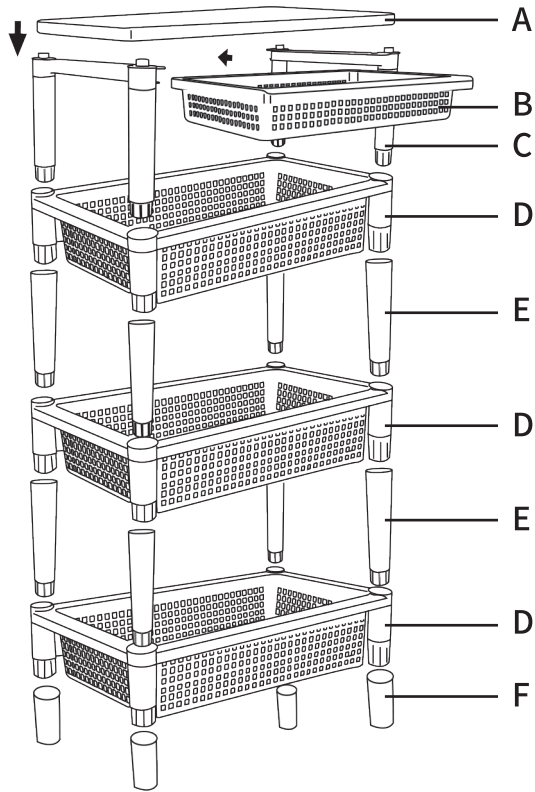

MARKET B

ALON 다용도 수납선반 4단 H62704

[취급주의]

- 가구사용시 인위적으로 휘발성있는 물질을 흘렸을 경우 가구표면의 손상이 발생하오니 주의하세요.
- 무리한 힘이나 충격을 가하지 마시고 수평을 유지하여 사용하세요.
- 직사광선이나 강한열 혹은 촉한을 피해주세요.
- 이동시 끌지마시고 들어서 이동하여 주세요.
- 테이프나 접착용품은 제품에 훼손을 일으킬수 있으니 주의하세요.
- 교환/취소/반품/환불 관련사항은 사이트 참조바랍니다.

조립방법 : 조립전 부품의 이상유무를 반드시 확인해주세요.
아래쪽 다리부터 위쪽으로 순서대로 조립해 주세요.

구성품