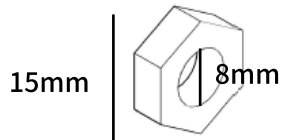

MARKET B

X 6

X 12

X 6

X 1

X 6

X 4