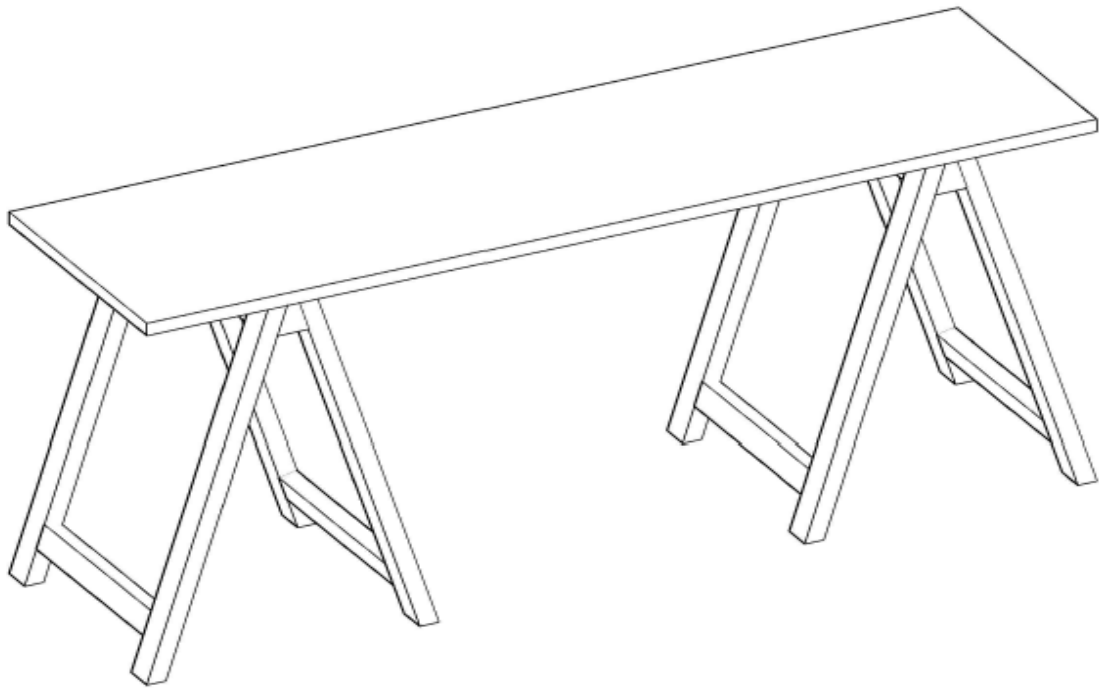

# **SOSO 원목콘솔테이블 160x45**

SOSO Console Table

---